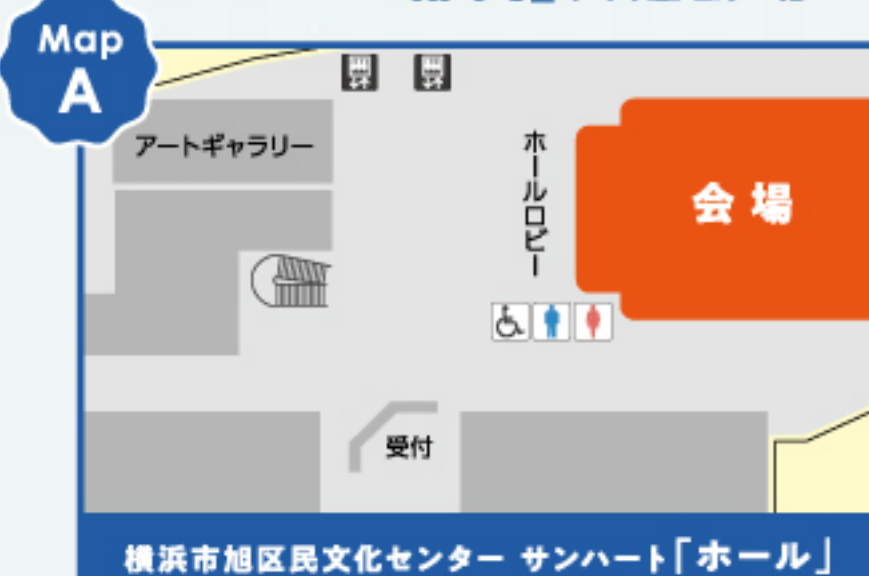

会場MAP

「ステージ部門」共通会場

タイムスケジュールは裏表紙をCheck!