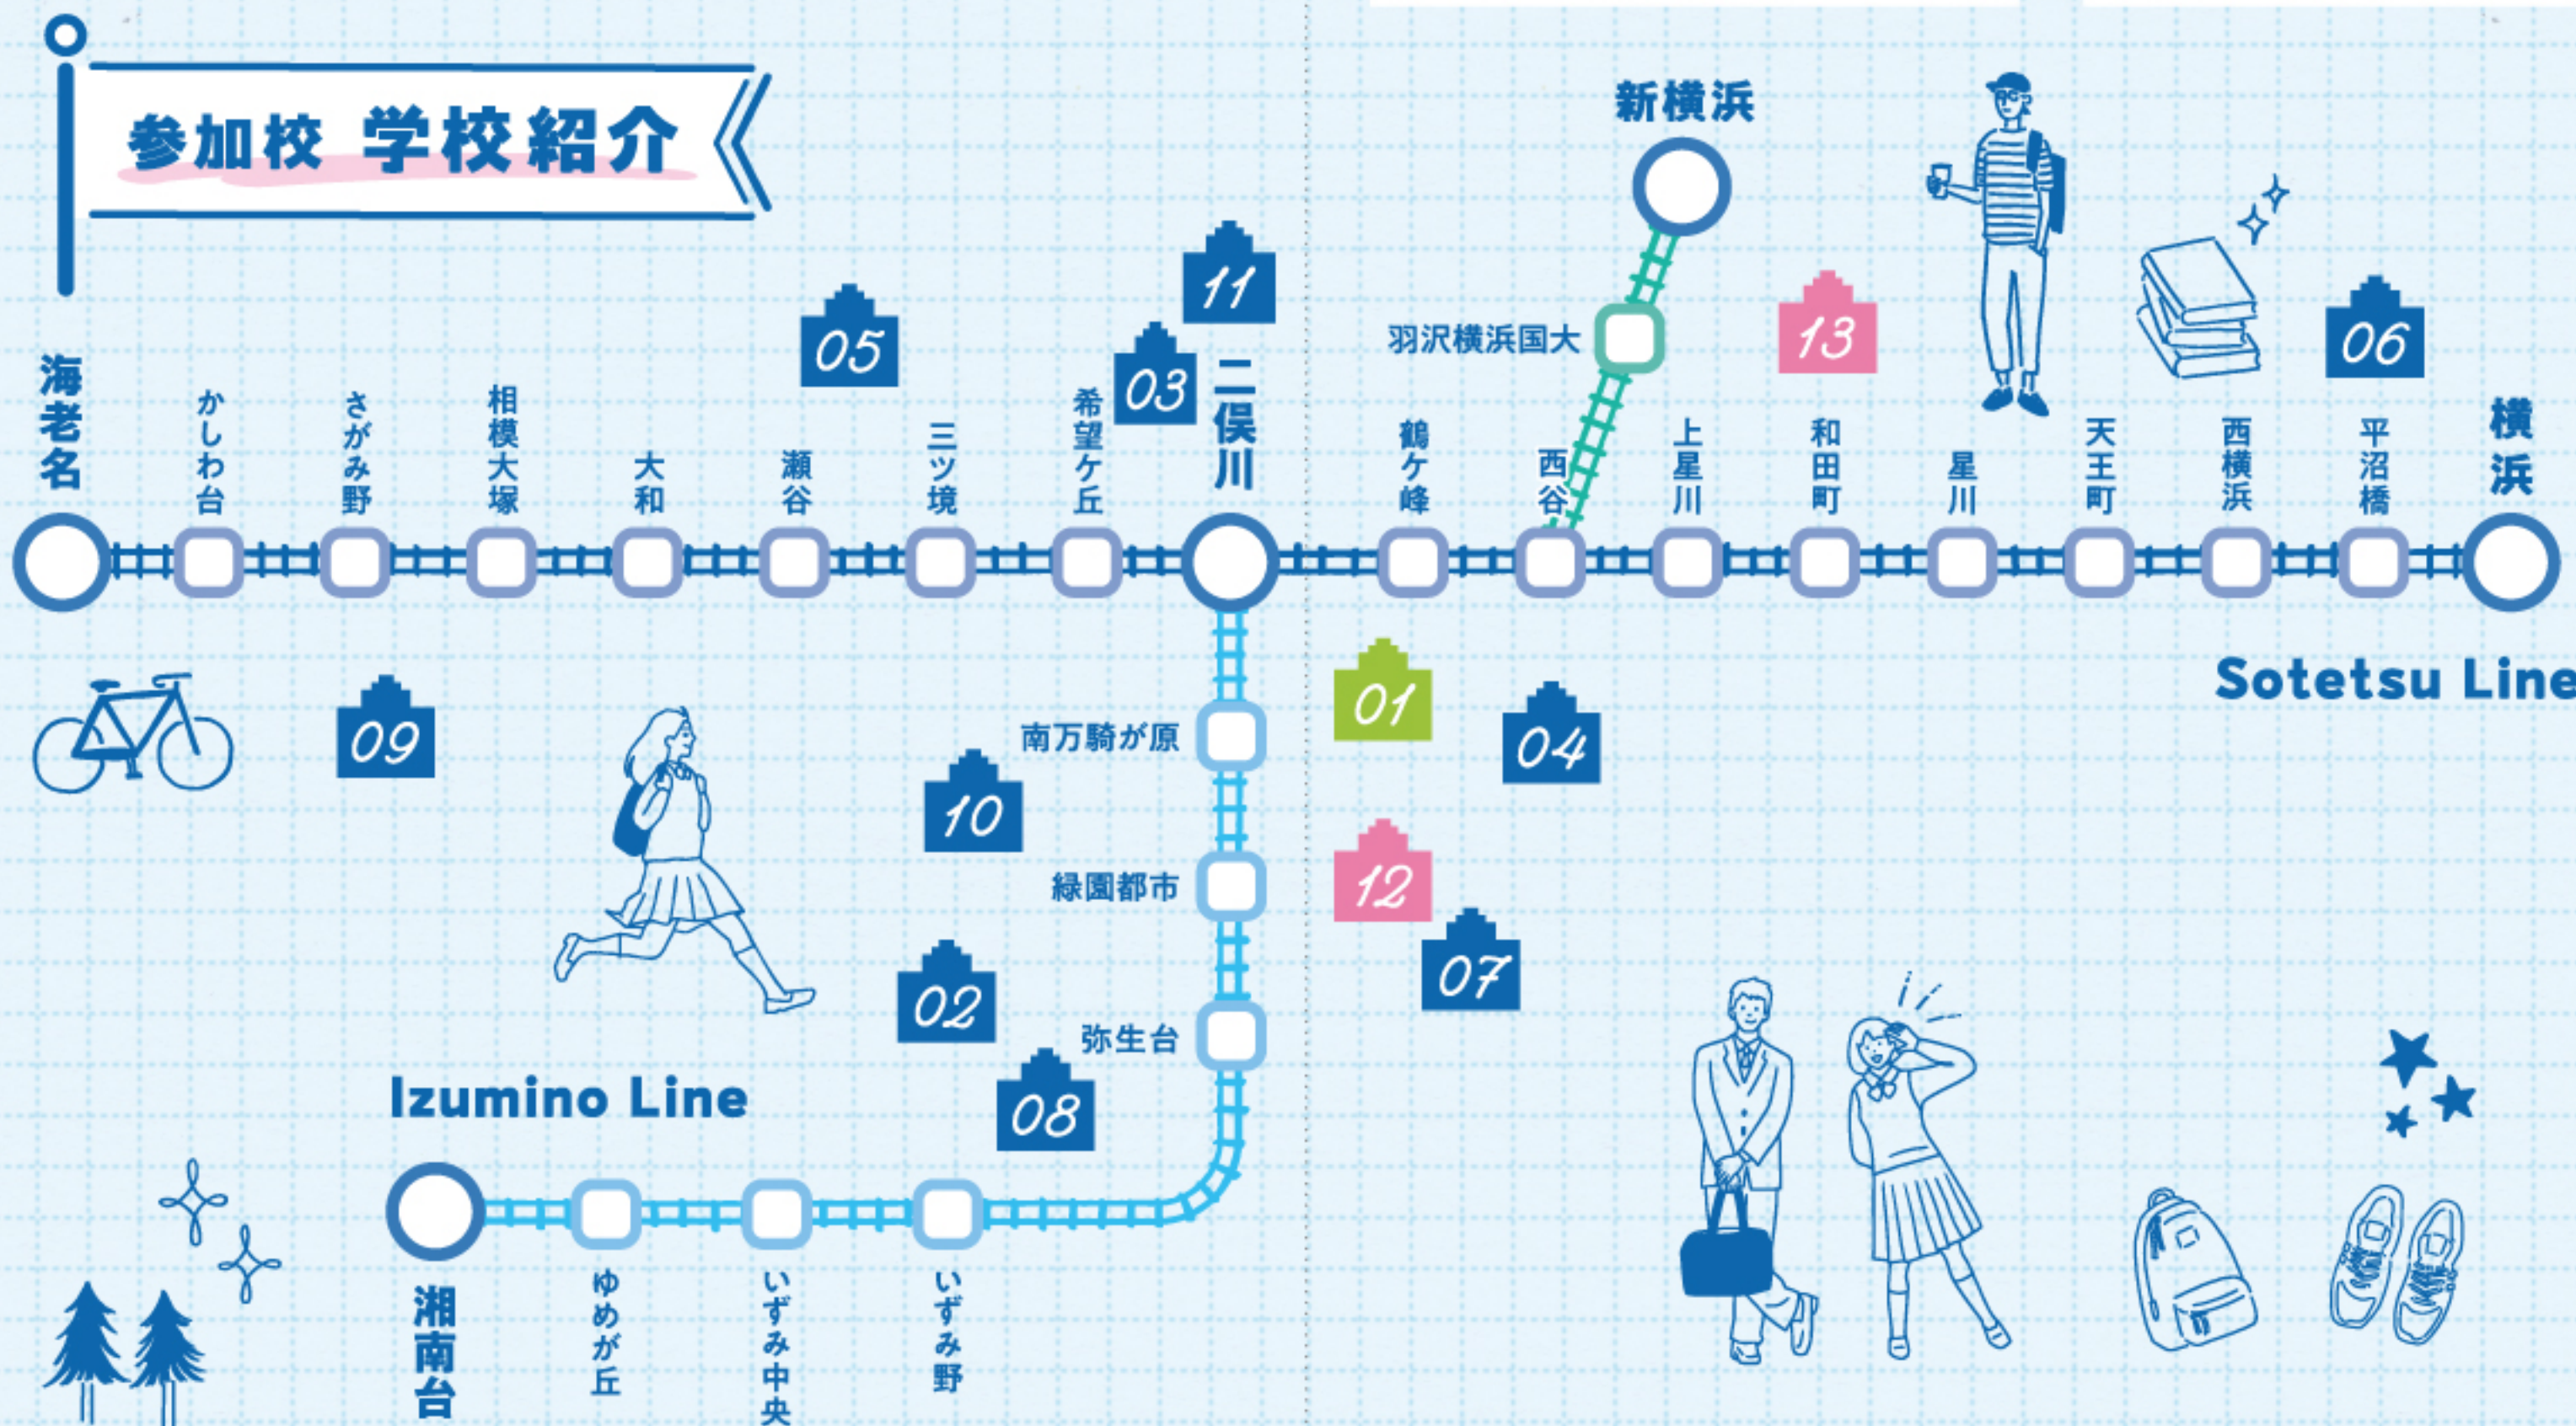

06 神奈川県立 横浜平沼高等学校

〒220-0073
横浜市西区岡野1-5-8

本校は、神奈川県で初めて創られた県立高等女子校である神奈川県高等女子学校を前身とする、100年以上の歴史を持つ学校です。相鉄線平沼橋駅から徒歩5分、横浜駅から13分の好立地に位置しています。

参加校 学校紹介

01 横浜市立 万騎が原中学校

〒241-0836
横浜市旭区万騎が原31

本校は、横浜市の旭区にある全校生徒800人を超える大規模校です。隣には大池公園もあり、穏やかな校風です。どの部活動も活発で、各大会で活躍しています。